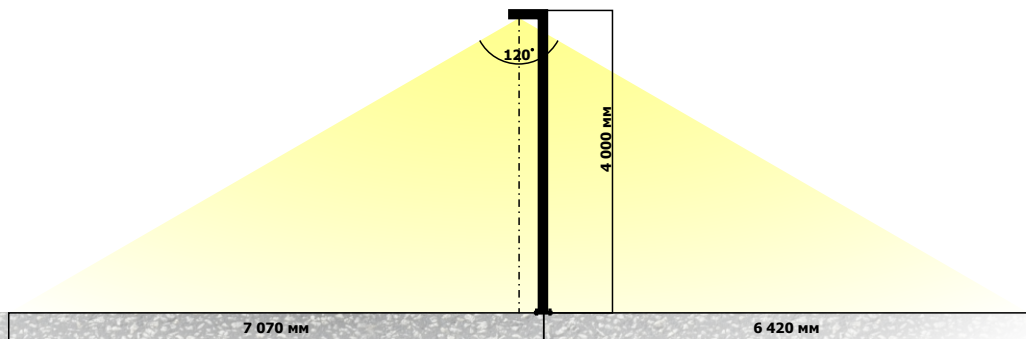

Примеры вариантов парковых светильников GSTO-LINE

Без наклона светильника. Тип КСС: Ш 160x60°

Без наклона светильника. Тип КСС: Д 120°

Наклон светильника — 15°. Тип КСС: Ш 160x60°

Наклон светильника — 15°. Тип КСС: Д 120°