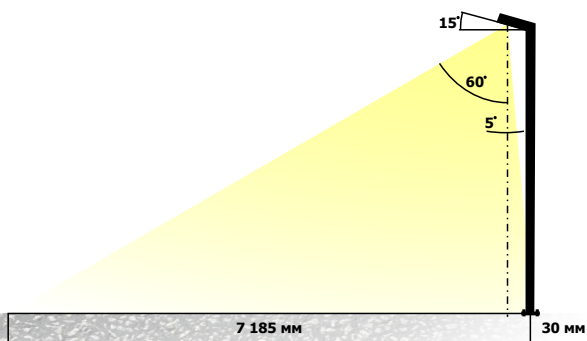

Примеры вариантов парковых светильников GSTO-LINE

Без наклона светильника. Тип КСС: Ш 160x60°

Без наклона светильника. Тип КСС: Д 120°

Наклон светильника — 15°. Тип КСС: Ш 160x60°

Наклон светильника — 15°. Тип КСС: Д 120°