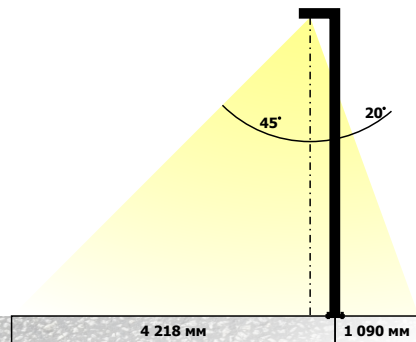

Примеры вариантов парковых светильников GSTO-LINE

Без наклона светильника. Тип КСС: Ш 160x60°

Без наклона светильника. Тип КСС: Д 120°

Наклон светильника — 15°. Тип КСС: Ш 160x60°

Наклон светильника — 15°. Тип КСС: Д 120°